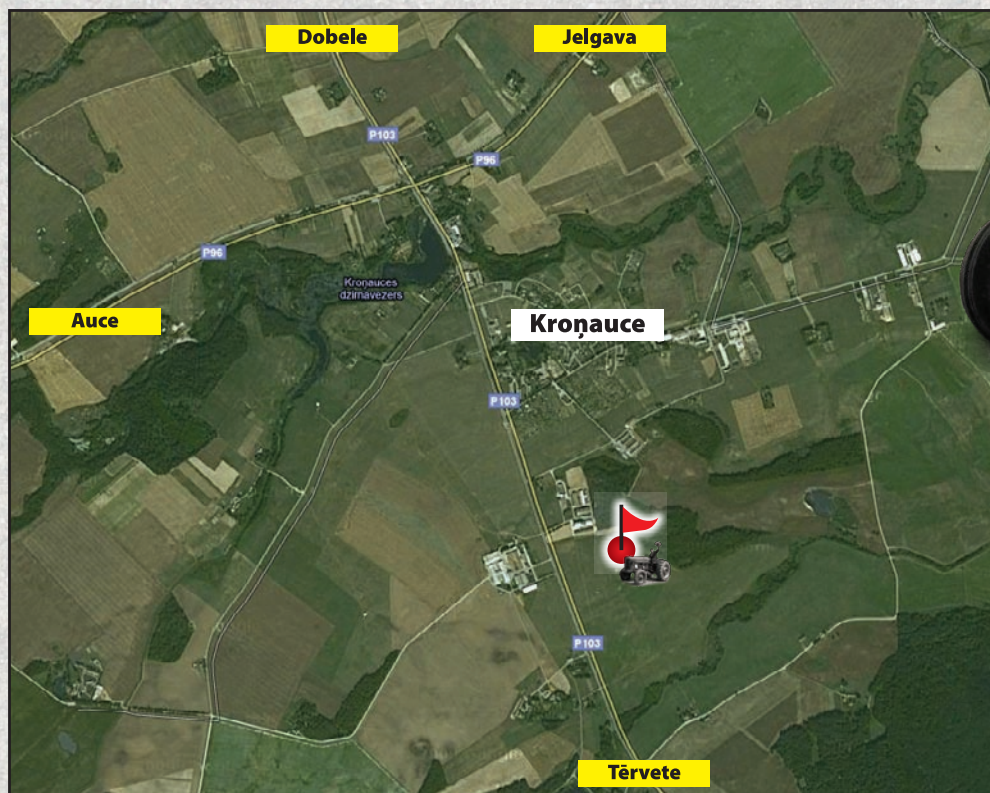

TRAKTORDIENA 2010

Kur?

AS Agrofirma Tērvete
laukā Jātnieki
(Dobeles–Bauskas šoseja,
pirms Sprīdišiem)

Tāl. informācijai: 28611555 (Ilze), 20272299 (Kristīne)

Saimnieks.lv
Izdevniecība